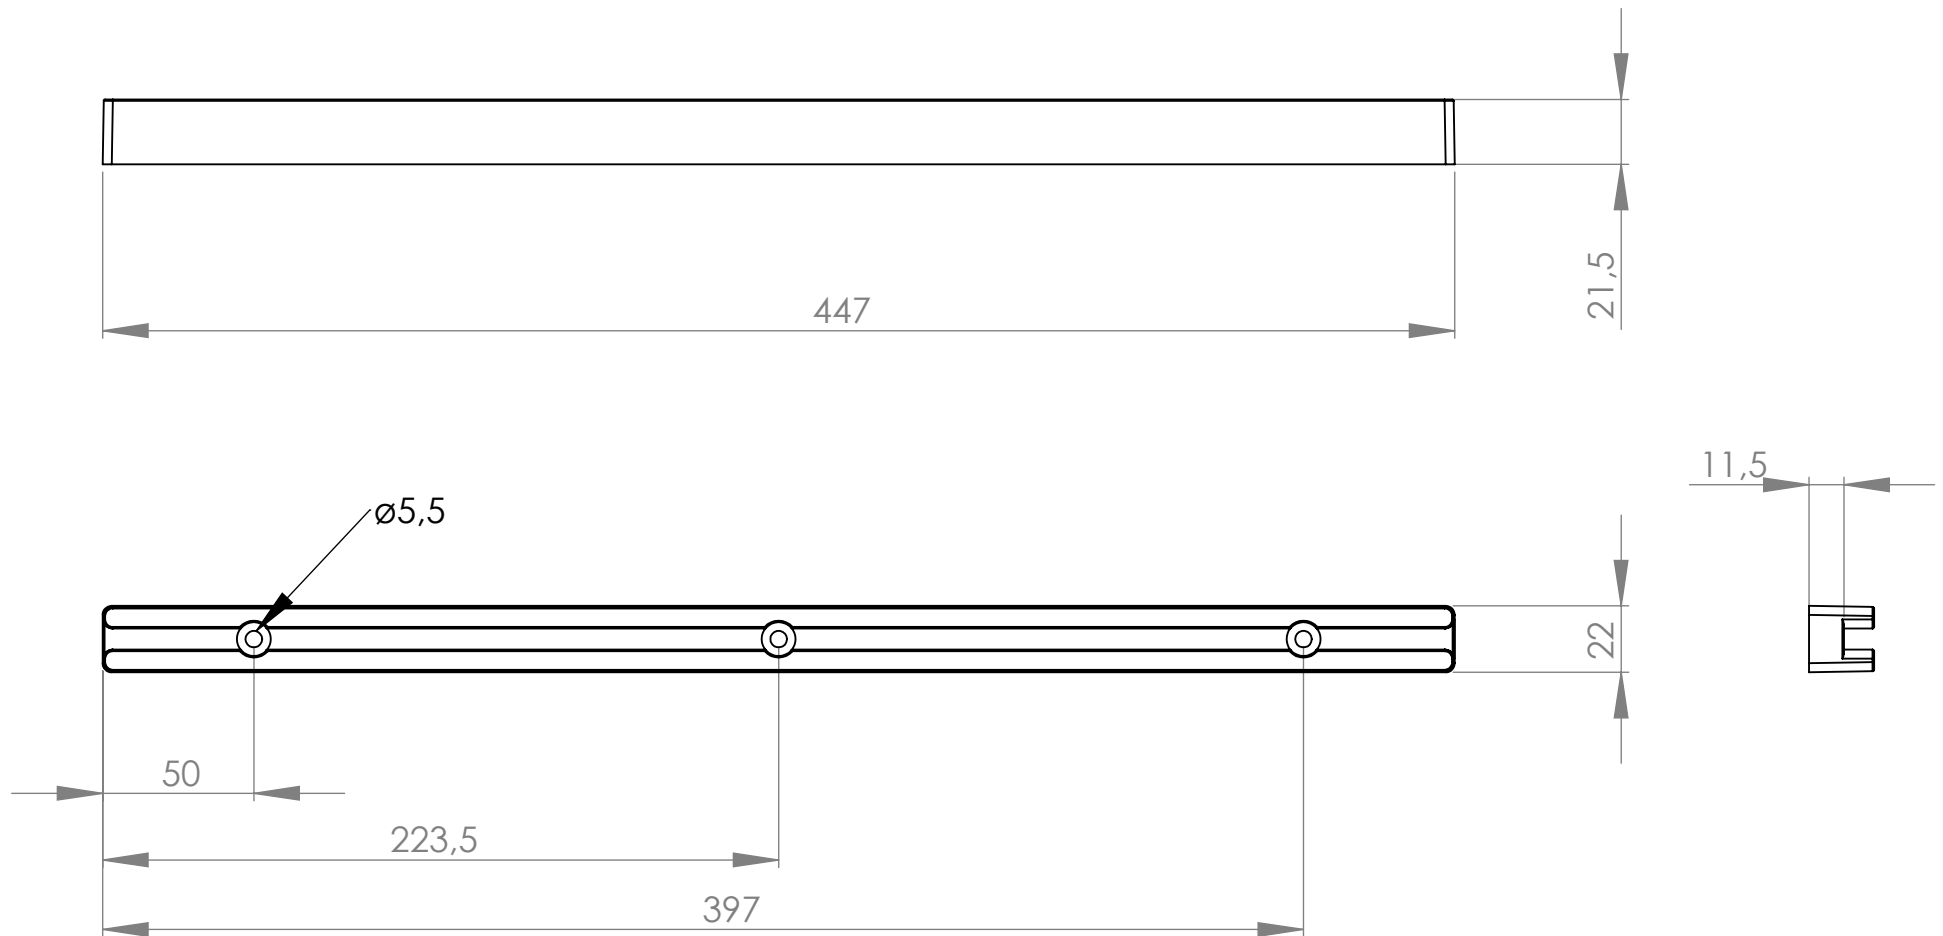

Rev.	Muutos / Change	Pvm. / Date	Suun./ Des'd
------	-----------------	-------------	--------------

Asiakas / Customer		Tuote / Product LM 215 Uralista valkoinen		
 www.lankajamuovi.fi	Koodi / Code 215001	Kuvaus / Description Pituus 450		
	Pinnoite / Coating			Piirustusnumero / Drawing number 11291
Suun. / Des'd MEr	Pvm. / Date 17.01.2017	Hyv. / Appr.	Pvm. / Date	PR-03